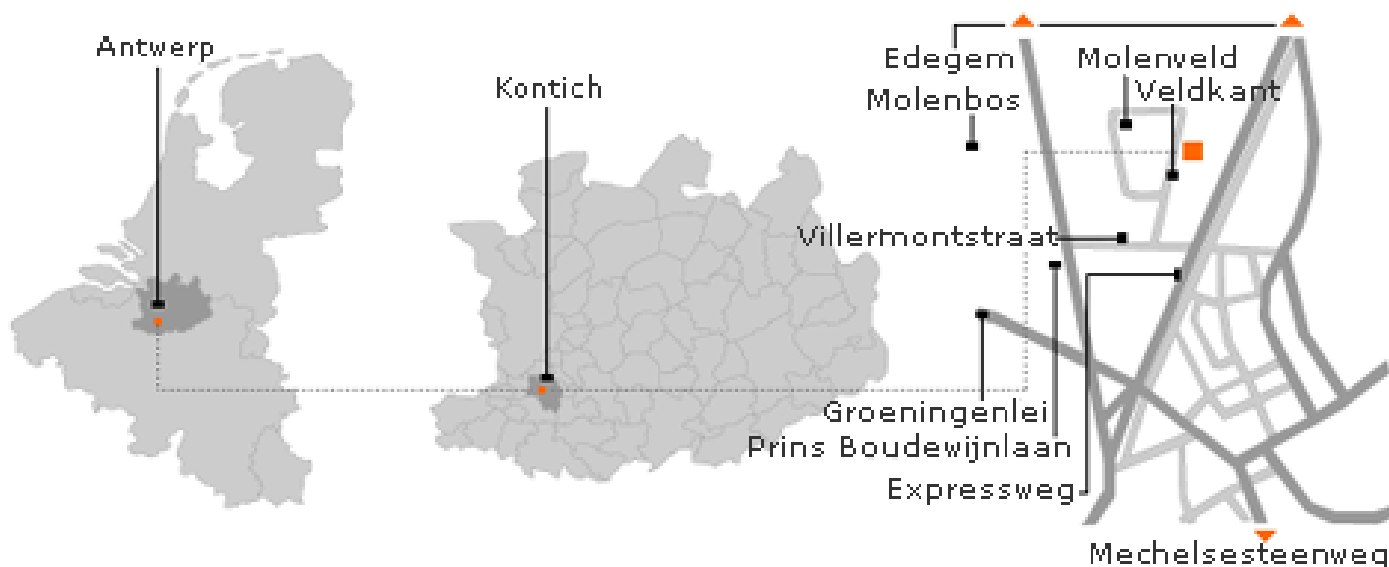

VELDKANT 33B ■ B- 2550 KONTICH ■ T +32 (0)3 443 20 70
F +32 (0)3 443 20 74 ■ WWW.IFACTO.BE ■ INFO@IFACTO.BE

ROUTEPLAN

ROUTEBESCHRIJVING

VANUIT BRUSSEL

Volg de E19 richting Antwerpen
Neem afrit Kontich, Aartselaar
Aan het einde van de afrit, slaat u rechts af
Sla aan het tweede verkeerslicht rechts af
U sorteert onmiddellijk links voor
Sla links af, waarna u opnieuw links voorsorteert
Sla links af, de Villermonstraat in
Rijd rechtdoor (op uw rechterhand passeert u de Quick)
Neem de eerste straat rechts
Rijd rechtdoor tot op het einde waar u op uw rechterkant Veldkant 33B bereikt
Wij willen u vragen uw wagen te parkeren op de gereserveerde plaatsen van 'Cronos'

VANUIT ANTWERPEN

Volg de E19 richting Brussel
Neem afrit Kontich, Aartselaar
Aan het einde van de afrit, slaat u links af
Sla aan het tweede verkeerslicht rechts af
U sorteert onmiddellijk links voor
Sla links af, waarna u opnieuw links voorsorteert
Sla links af, de Villermonstraat in
Rijd rechtdoor (op uw rechterhand passeert u de Quick)
Neem de eerste straat rechts
Rijd rechtdoor tot op het einde waar u op uw rechterkant Veldkant 33B bereikt
Wij willen u vragen uw wagen te parkeren op de gereserveerde plaatsen van 'Cronos'